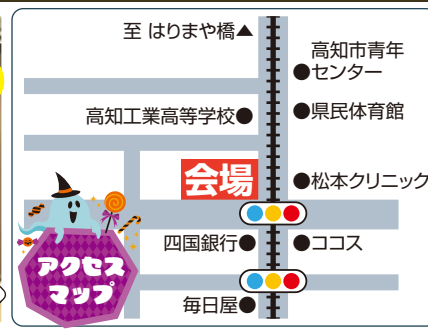

### ハロウィンフォトスポット

トレーラーハウスが  
ハロウィン仕様!!!  
とっておきの一枚をSNSでシェアしよう

週末開催  
断熱材がおばけに変身!?  
ふわふわおばけを  
つくっちゃおう!!

### お菓子詰め放題チャレンジ

- 開催日/10月25日・26日
- 会場/高知市宝永町イベント会場
- 時間/10:00~15:00(なくなり次第、終了)

### まほうびんのすまい体感会

お問い合わせはこちら (電話受付/10:00~18:00) 広告有効期限:令和7年11月末  
**株式会社 平安アーキテクト** 0120-882-511  
〒781-8010 高知市棧橋通2丁目8番5号 <https://heiankomuten.com> メールでお問い合わせはこちら

ペットも家族の一員!!