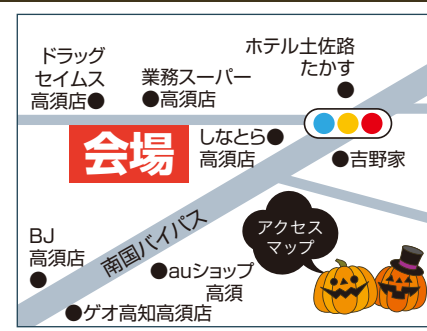

まほうびんのすまい体感会

お問い合わせはこちら (電話受付/10:00~18:00) 広告有効期限:令和7年11月末
株式会社 平安アーキテクト 0120-882-511
〒781-8010 高知市棧橋通2丁目8番5号 <https://heiankomuten.com> メールでお問い合わせはこちら