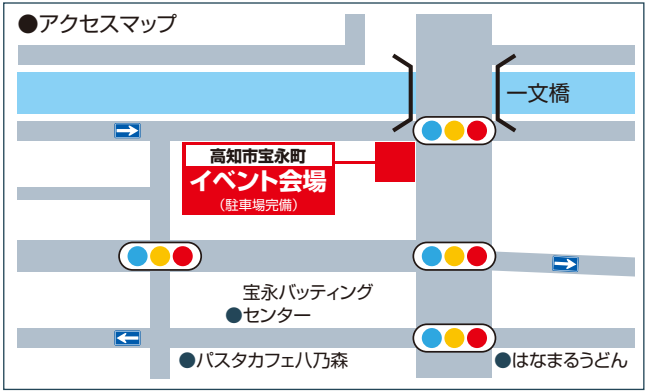

週末開催
断熱材がおばけに変身!?
ふわふわおばけを
つくっちゃおう!!

お菓子詰め放題チャレンジ

- ●開催日/10月25日・26日
- ●会場/高知市宝永町イベント会場
- ●時間/10:00~15:00(なくなり次第、終了)